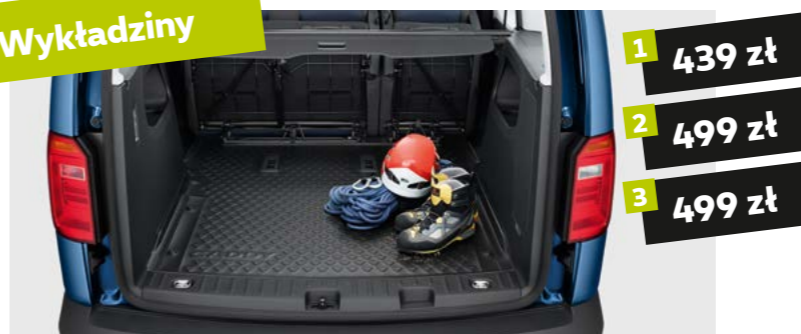

Wykładziny

- 1 439 zł
- 2 499 zł
- 3 499 zł

1. Caddy – wykładzina bagażnika wersja 5/7-miejscowa, Caddy 3M3 2K5061161
2. Caddy – wykładzina bagażnika wersja 5/7-miejscowa, Maxi 3M3 2K3061161
3. Caddy – wykładzina bagażnika wersja 5/7-miejscowa, Maxi 3M2 2K3061161A

Porządek w samochodzie

Poza prowadzeniem warto mieć kontrolę nad tym, co się dzieje w środku samochodu. Jak zadbać o porządek i bezpieczeństwo przewożonych rzeczy? Dzięki matom Volkswagena rzeczy, które przewożysz w bagażniku, nie będą się przesuwać i uszkadzać wnętrza. To niezbędny dodatek zarówno w podróży, jak i w pracy.